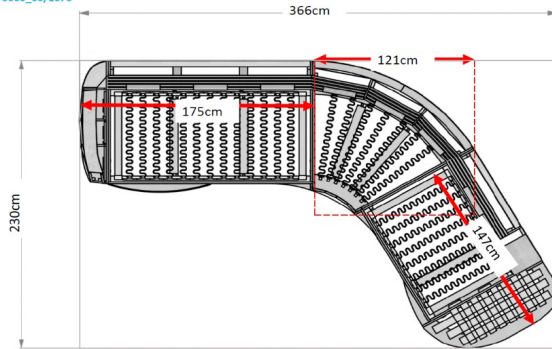

Ceník a typový plán Jazz

UVEDENÉ CENY NEOBSAHUJÍ AKTUÁLNÍ INTERNETOVOU SLEVOU – NUTNO ODEČÍST

				
Popis:	Trapézový roh_60 s 1 zádovým polštářem	Trapézový roh_90 se 2 zádovými polštáři	1-sed levý	1-sed pravý
Rozměry/Typ:	5000_60	5000_90	1100	1300
Š/V/H v cm:	121 / 88 / 121	128 / 88 / 128	75 / 88 / 107	75 / 88 / 107
Hloubka sedáku v cm:	66	66	60	60
Výška sedáku v cm:	43	43	43	43
Basic	23 050 Kč	26 760 Kč	19 620 Kč	19 620 Kč
Trend C	23 600 Kč	27 580 Kč	20 100 Kč	20 100 Kč
Trend D	24 220 Kč	28 340 Kč	20 650 Kč	20 650 Kč
Trend E	24 840 Kč	29 230 Kč	21 200 Kč	21 200 Kč
Trend F	25 460 Kč	30 050 Kč	21 750 Kč	21 750 Kč
				
Popis:	Ukončovací prvek 1-sed levý	Ukončovací prvek 1-sed pravý	2,5-sed levý	2,5-sed pravý
Rozměry/Typ:	1071	1073	2501	2503
Š/V/H v cm:	147 / 88 / 110	147 / 88 / 110	175 / 88 / 107	175 / 88 / 107
Hloubka sedáku v cm:	60	60	60	60
Výška sedáku v cm:	43	43	43	43
Basic	27 240 Kč	27 240 Kč	34 030 Kč	34 030 Kč
Trend C	27 930 Kč	27 930 Kč	34 990 Kč	34 990 Kč
Trend D	28 680 Kč	28 680 Kč	36 090 Kč	36 090 Kč
Trend E	29 370 Kč	29 370 Kč	37 050 Kč	37 050 Kč
Trend F	30 050 Kč	30 050 Kč	38 150 Kč	38 150 Kč

2501/5000_60/2503

Wymiary po otapierowaniu

2501/5000_60/1073

1100/5000_60/1073