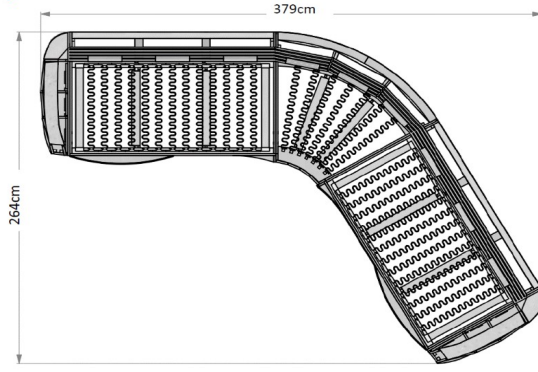

2501/5000_60/2503

Wymiary po otapierowaniu